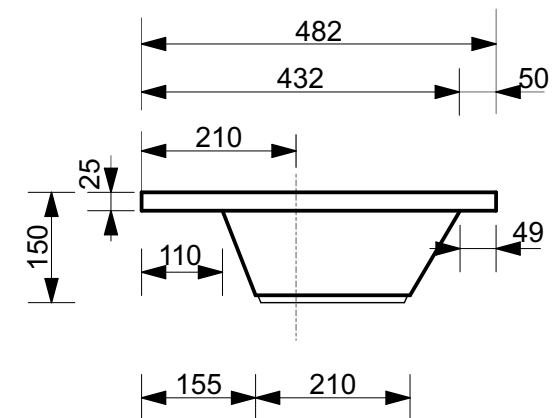

ЭСТЕТ

*г. Кострома, ул. Московская д. 105
тел. 8 (4942) 33 61 71*

РАКОВИНА "ДАЛЛАС" 1050Х482 (левая)

*ПРОИЗВОДСТВО ИЗДЕЛИЙ ИЗ ЛИТЬЕВОГО МРАМОРА
* Допустимое отклонение линейных размеров ± 5 мм*

ООО "ЭСТЕТ"