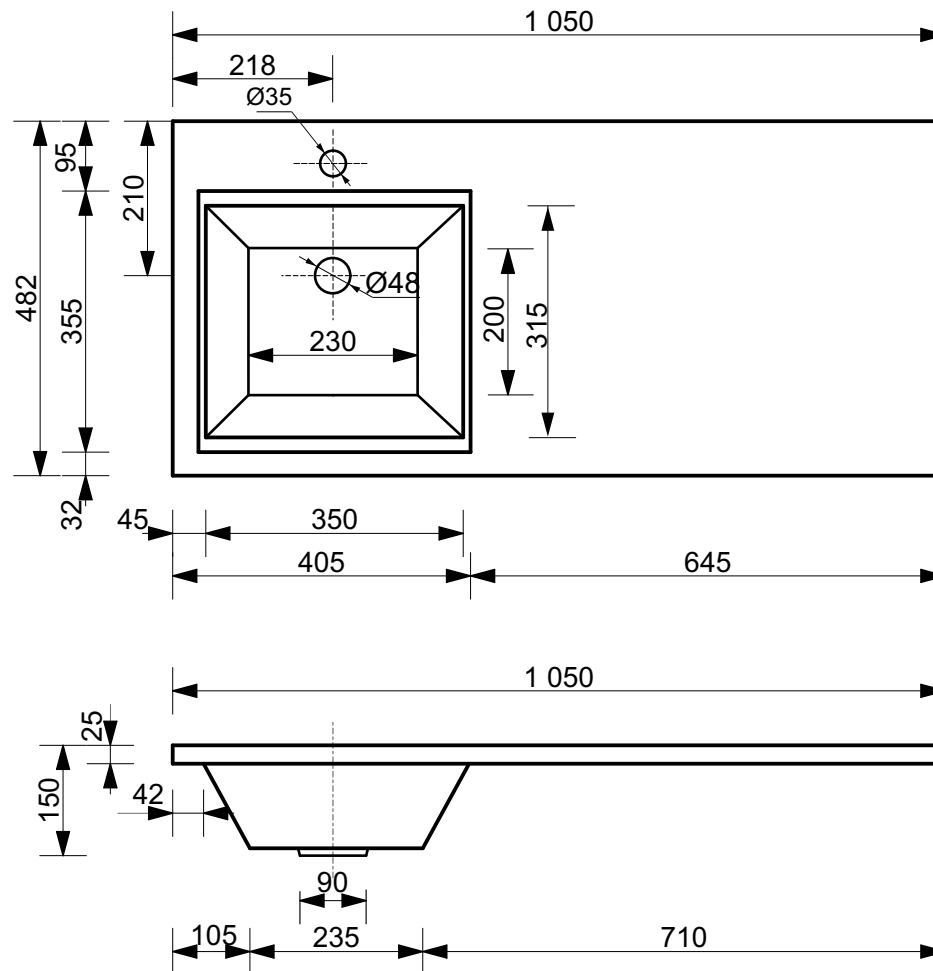

ЭСТЕТ

*г. Кострома, ул. Московская д. 105
тел. 8 (4942) 33 61 71*

РАКОВИНА "ДАЛЛАС" 1050Х482 (левая)

*ПРОИЗВОДСТВО ИЗДЕЛИЙ ИЗ ЛИТЬЕВОГО МРАМОРА
* Допустимое отклонение линейных размеров ± 5 мм*

ООО "ЭСТЕТ"